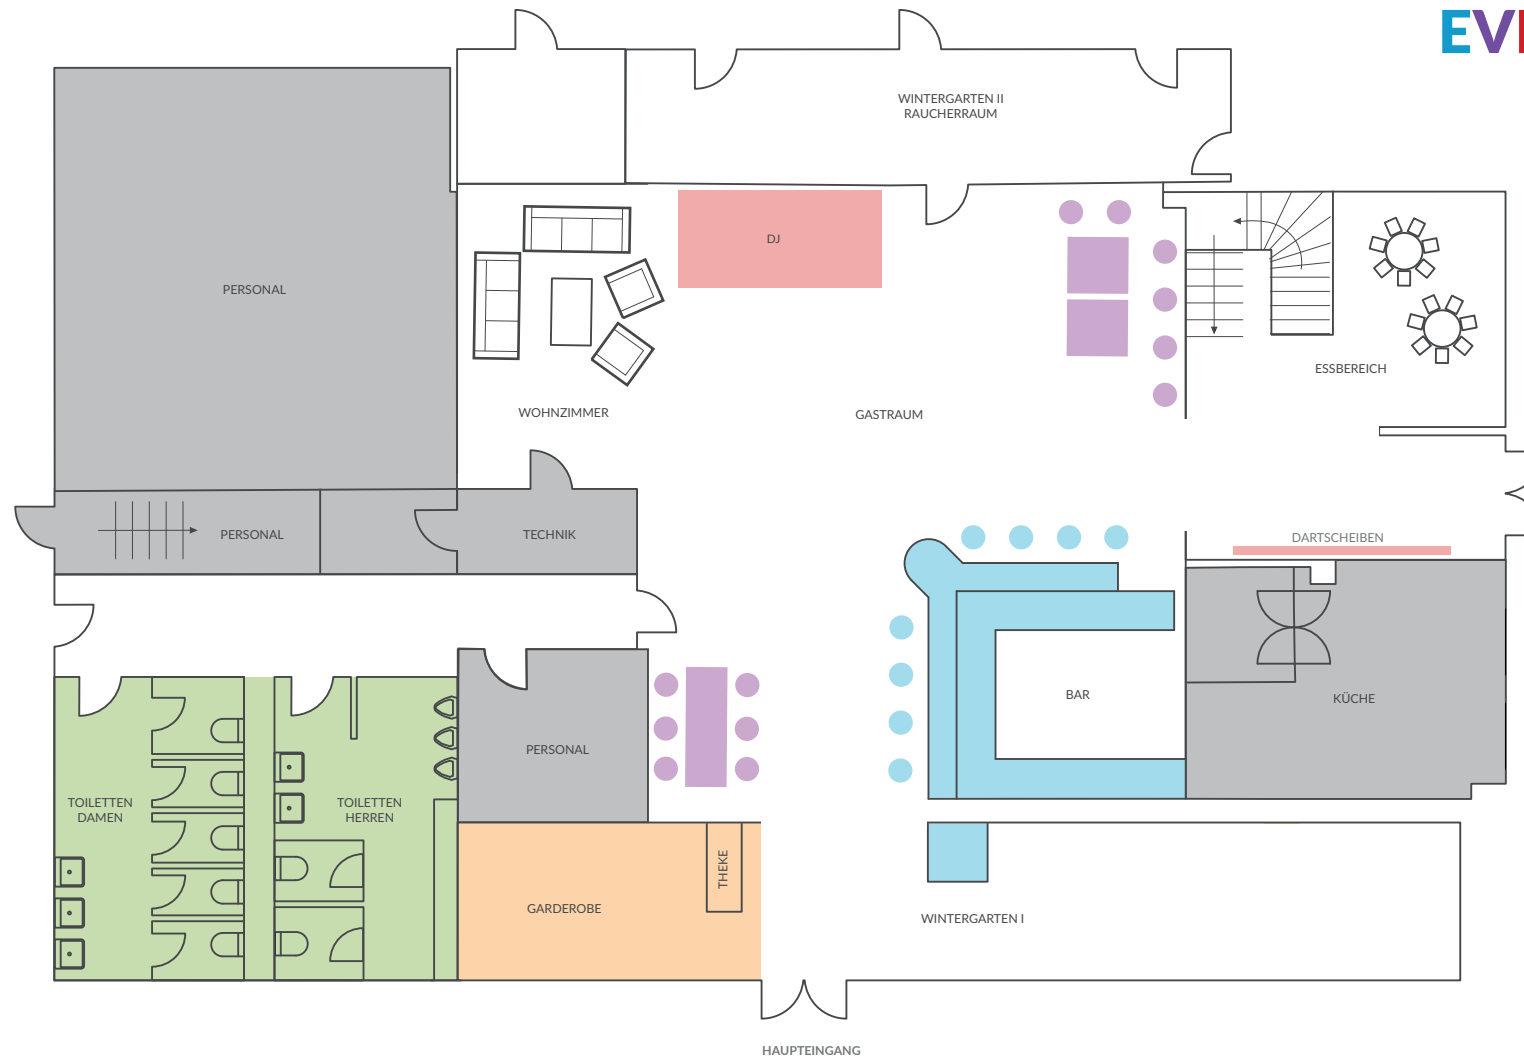

HERR KAUZIG

BIERGARTEN, KLUB & BAR

Jahnallee 52, 04177 Leipzig
max. 400 sitzend / 800 stehend

Maßstab 1:300

Biergarten

- | | |
|---|--|
| Speisen & Getränke | Spielhütte |
| Sitzbereiche | Bäume |
| Technik | gepflasteter Bereich |

HERR KAUZIG

BIERGARTEN, KLUB & BAR

Jahnallee 52, 04177 Leipzig
max. 400 sitzend / 800 stehend

Maßstab 1:300

Wintermarkt

- | | |
|---|--|
| Speisen & Getränke | Spielhütte |
| Sitzbereiche | Bäume |
| Technik | gepflasteter Bereich |

HERR KAUZIG

BIERGARTEN, KLUB & BAR

Jahnallee 52, 04177 Leipzig
max. 400 sitzend / 800 stehend
Maßstab 1:100
Untergeschoss

- Barbereich
- Sitzbereiche
- Technik
- Garderobe
- Sanitär
- nur Personal

HERR KAUZIG

BIERGARTEN, KLUB & BAR

Jahnallee 52, 04177 Leipzig
max. 400 sitzend / 800 stehend
Maßstab 1:100
Obergeschoss

- Barbereich
- Sitzbereiche
- Technik
- Garderobe
- Sanitär
- nur Personal