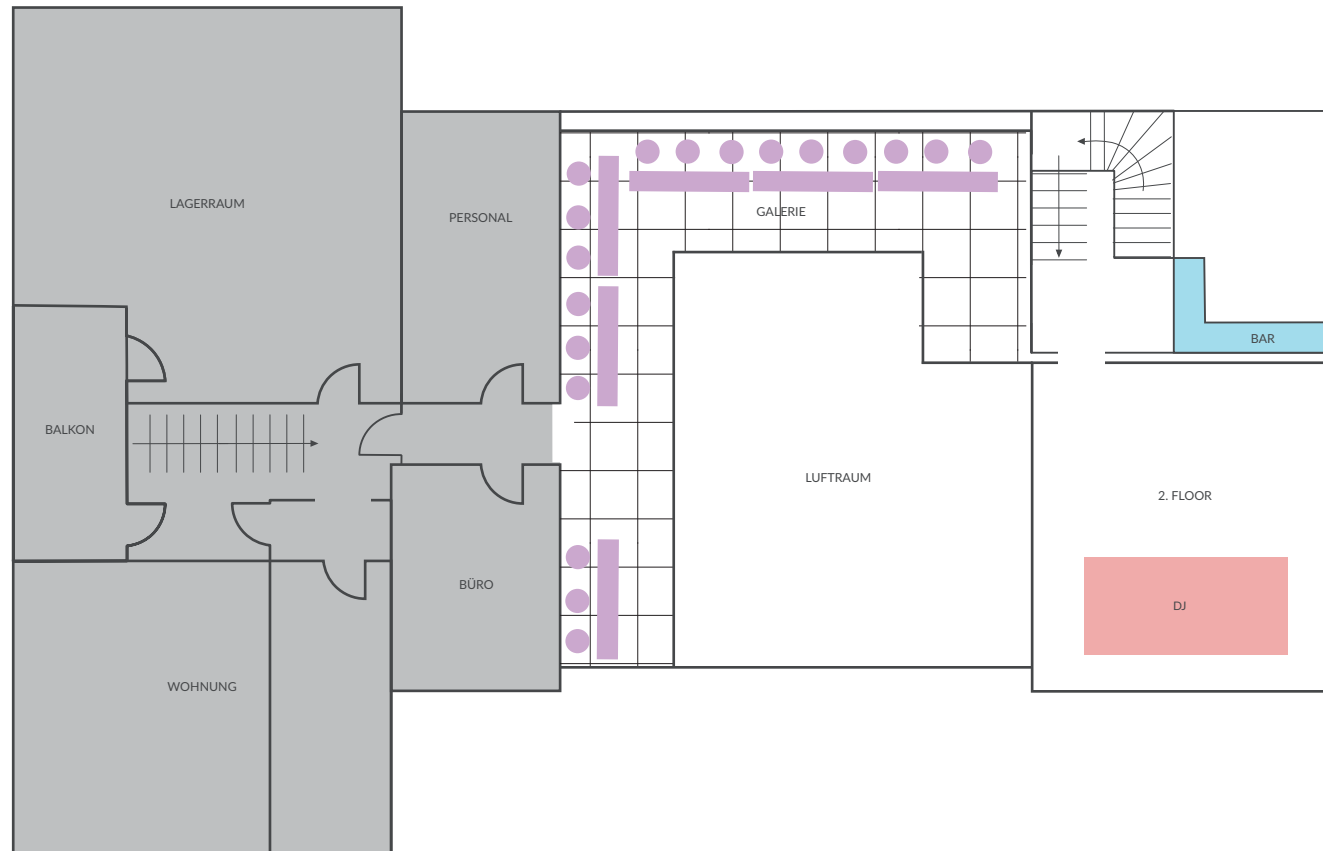

HERR KAUZIG

BIERGARTEN, KLUB & BAR

Jahnallee 52, 04177 Leipzig
max. 400 sitzend / 800 stehend

Maßstab 1:300

Biergarten

- | | |
|---|--|
| Speisen & Getränke | Spielhütte |
| Sitzbereiche | Bäume |
| Technik | gepflasteter Bereich |

HERR KAUZIG

BIERGARTEN, KLUB & BAR

Jahnallee 52, 04177 Leipzig
max. 400 sitzend / 800 stehend

Maßstab 1:300

Wintermarkt

- | | |
|---|--|
| Speisen & Getränke | Spielhütte |
| Sitzbereiche | Bäume |
| Technik | gepflasteter Bereich |

HERR KAUZIG

BIERGARTEN, KLUB & BAR

Jahnallee 52, 04177 Leipzig
max. 400 sitzend / 800 stehend
Maßstab 1:100
Untergeschoss

- Barbereich
- Sitzbereiche
- Technik
- Garderobe
- Sanitär
- nur Personal

HERR KAUZIG

BIERGARTEN, KLUB & BAR

Jahnallee 52, 04177 Leipzig
max. 400 sitzend / 800 stehend
Maßstab 1:100
Obergeschoss

- Barbereich
- Sitzbereiche
- Technik
- Garderobe
- Sanitär
- nur Personal